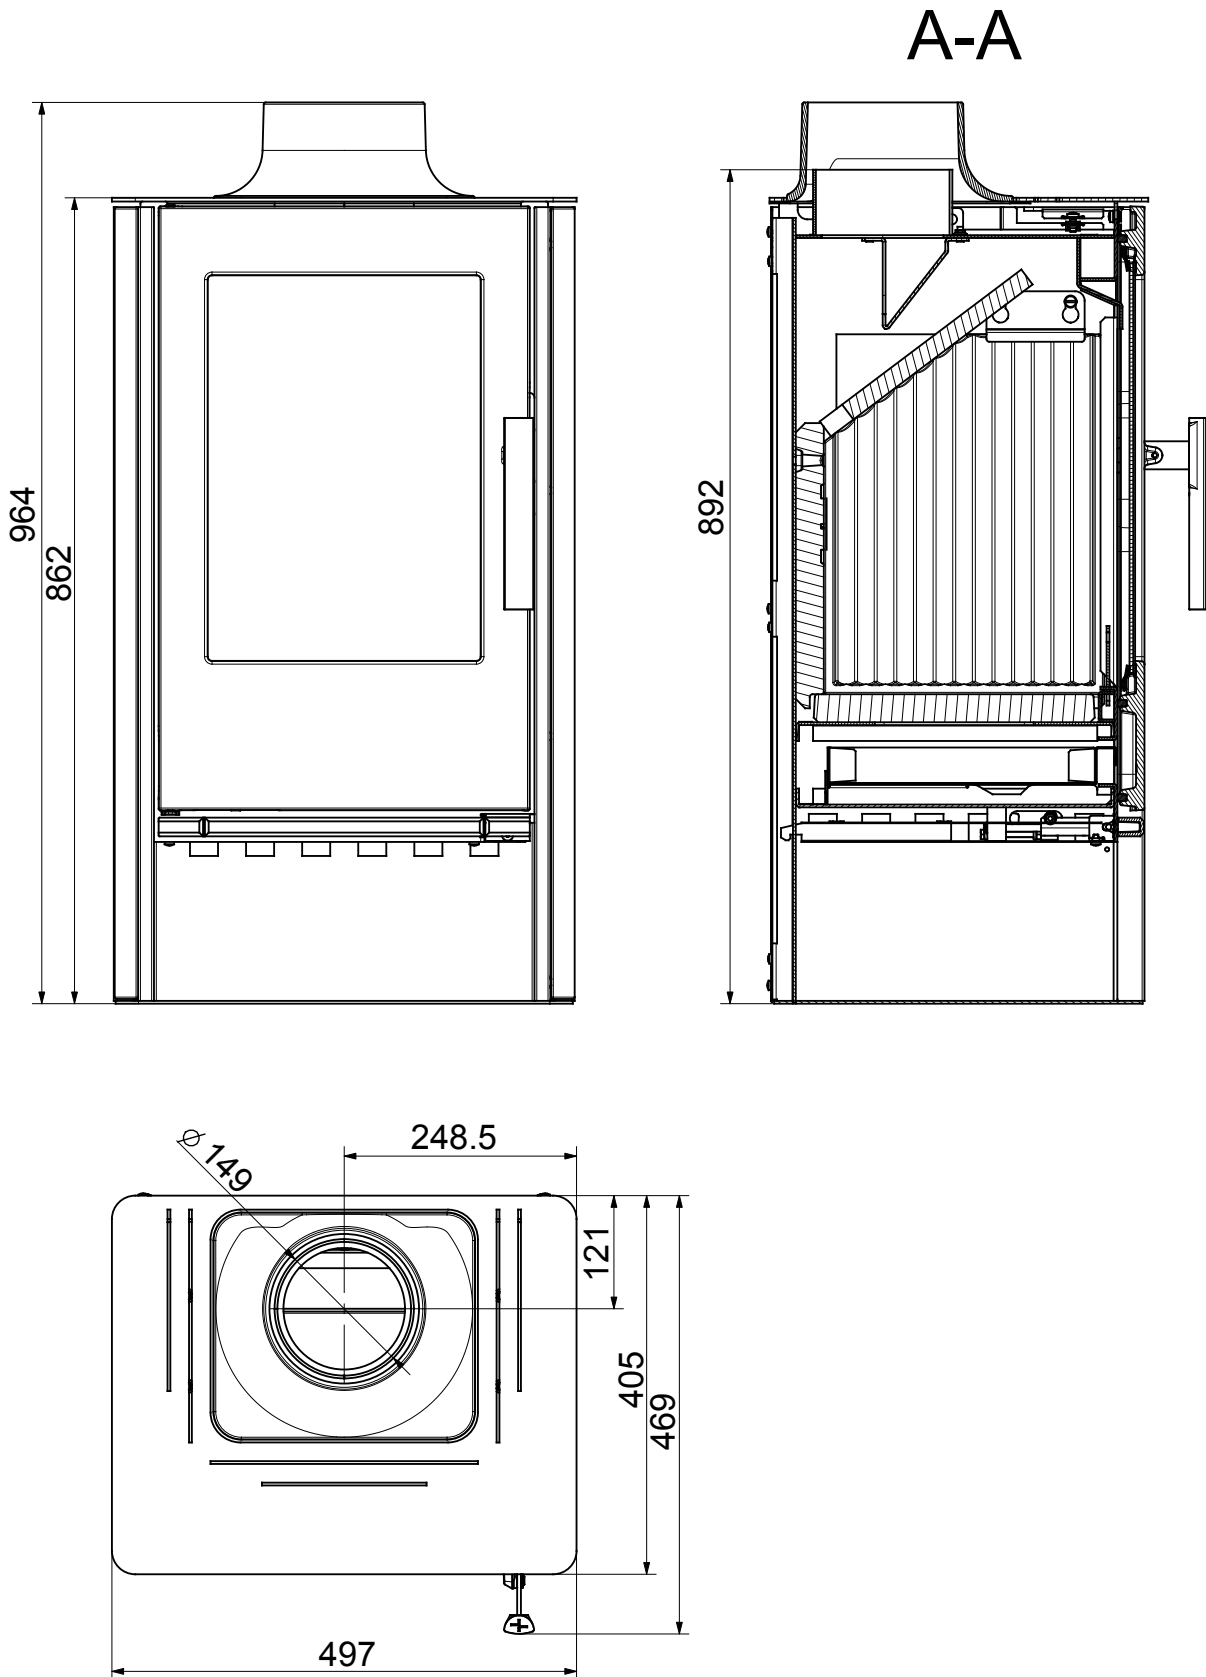

2. Maßbild Kaminofen

Maßbild Kaminofen

DE

FR

IT

GB

HR

SLO