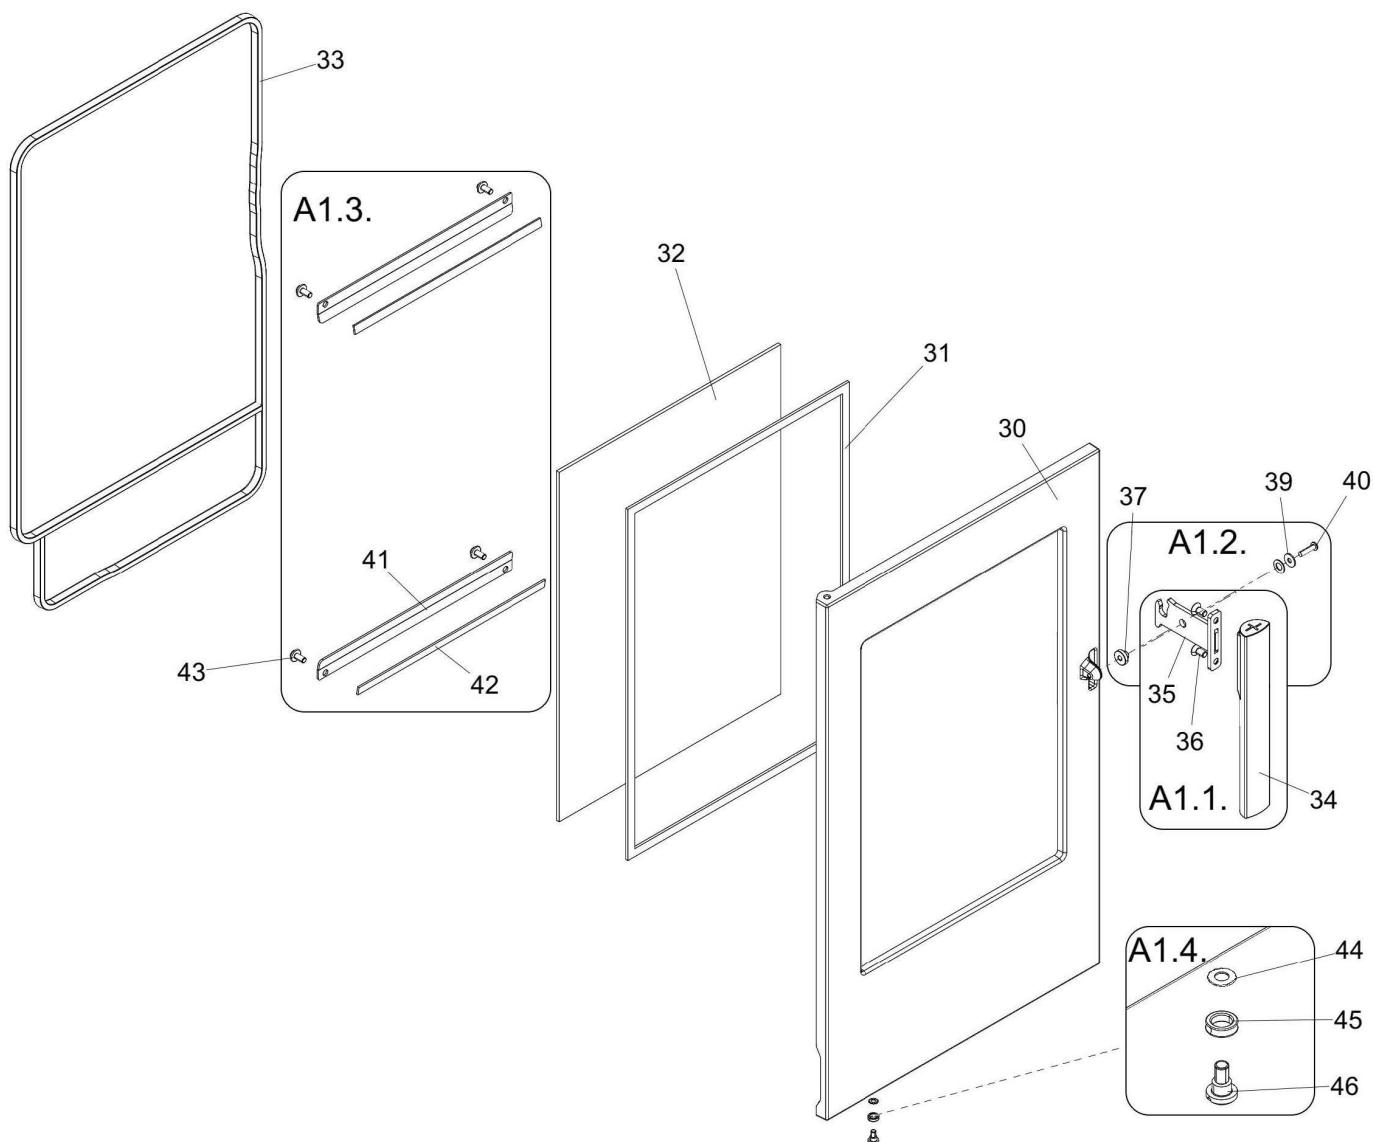

3.2. Detalj A1

Poz.	Ime	Komad	Broj rezervnog dijela
Detalj A1			
A1.1.	Ručka vrata s držačem ručke vrata	1 komad	0328315005370
A1.2.	Vijci ručke vratiju — garnitura	1 komad	0328315005371
A1.3.	Držlač za staklo — garnitura	1 komad	0328315005311
A1.4.	Držlač opruge vrata — garnitura	1 komad	0335015005319
30	Rešetka na vratima kamina	1 komad	0328315005392
31	Brtilo za staklo 10x4 mm	1,8 m	0040210040005
32	Staklo na vratima (4x320x438)	1 komad	0329715005306
33	Brtilo za vrata Tür 11 mm	2,6 m	0040300110005