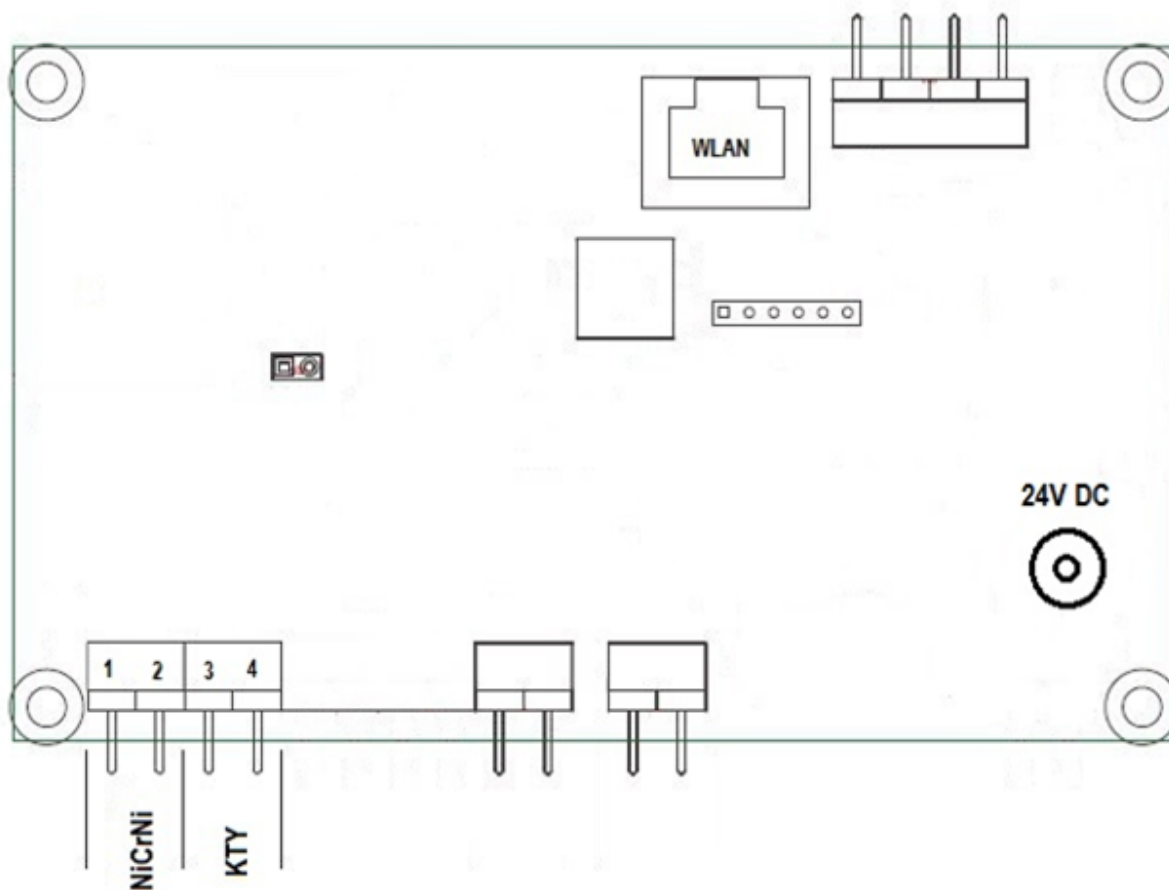

4. Kontrola crtanje

Senzor-dim plin:	1 zelena 2 bijela
Senzor-soba:	3 crna 4 bijela
24V DC:	Mreza kabel