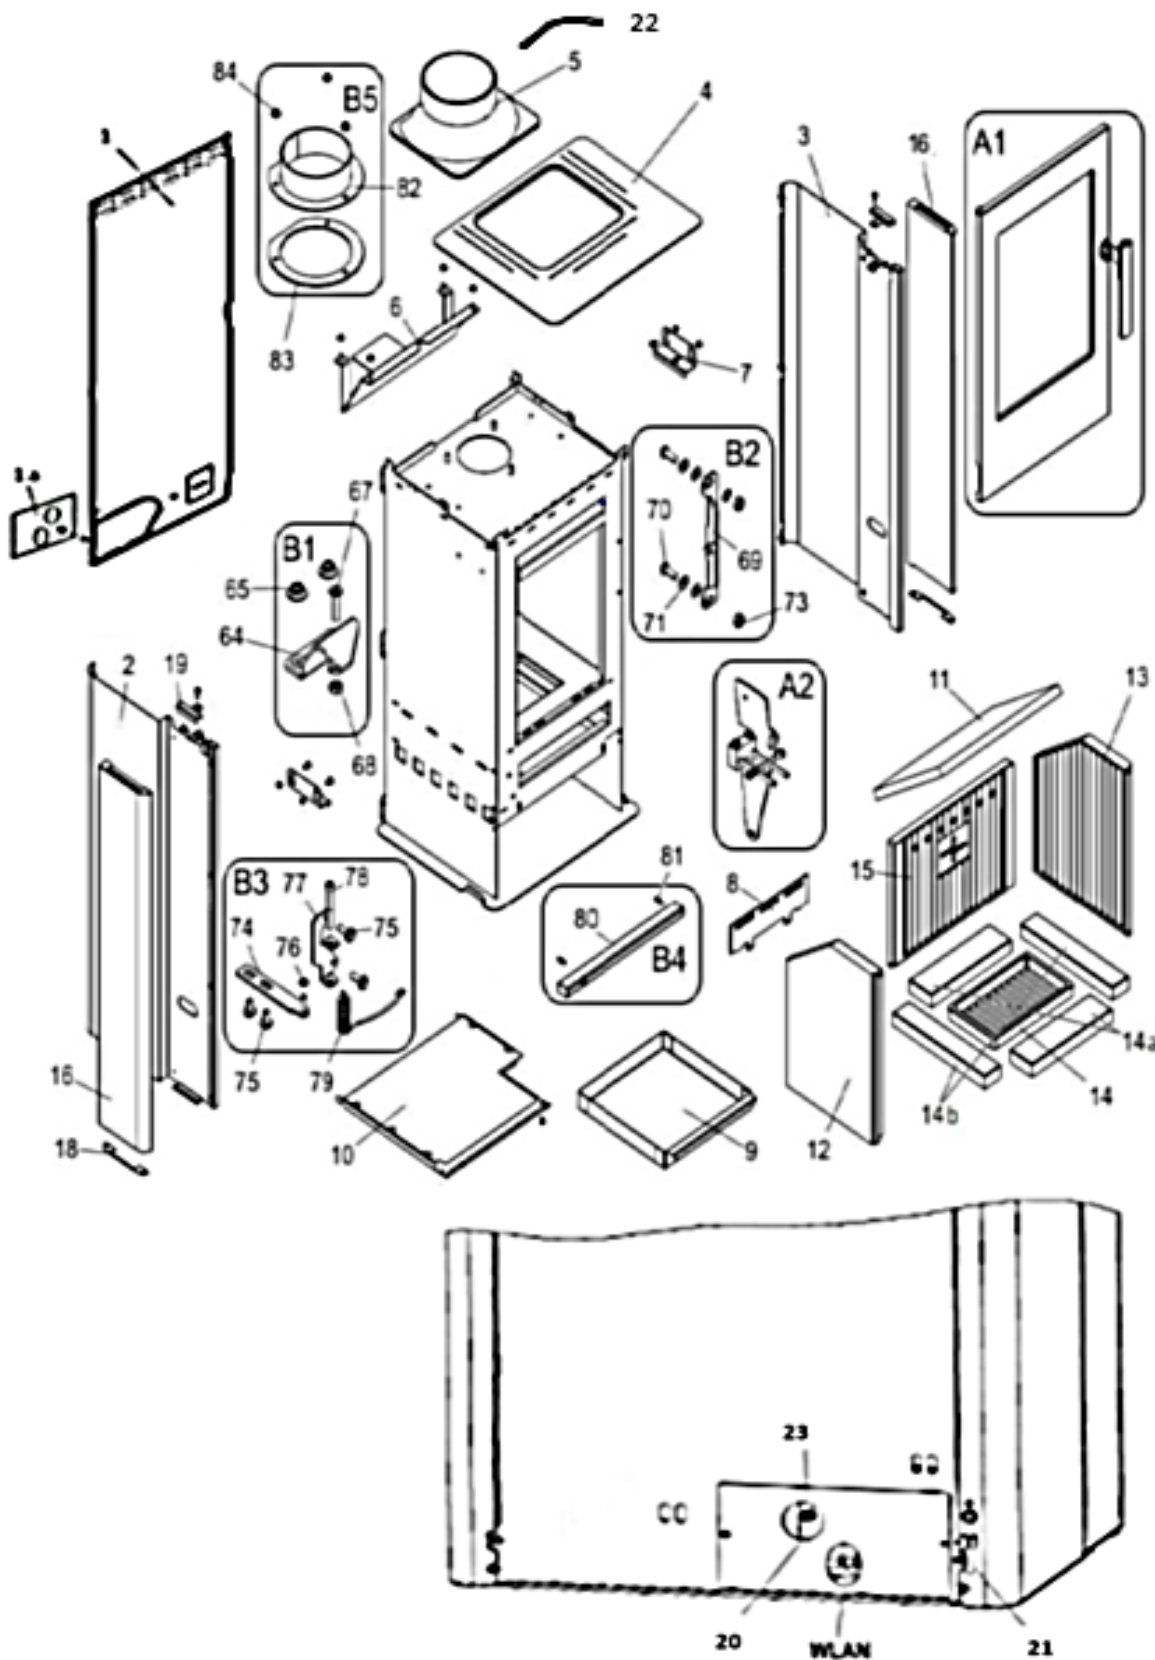

2. Prikaz dimenzija peći kamina

Prikaz dimenzija peći kamina

DE

FR

IT

GB

HR

SLO

3. Popis rezervnih dijelova

3.1. Cijela linija

Popis rezervnih dijelova

DE
FR
IT
GB
HR
SLO

Poz.	Ime	Komad	Broj rezervnog dijela
	Cijela linija		
A1	Vrata kamina (komplet)	1 komad	0328315005350
A2	Regulator (komplet)	1 komad	0328315006560
B1	Šarke za vrata gore (komplet)	1 komad	0328315005382
B2	Lokot za vrata (komplet)	1 komad	0328315005375
B3	Šarke za vrata dolje (komplet)	1 komad	0328315005390
B4	Letvica	1 komad	0328315006171
B5	Cijev za odvod dima 150	1 komad	0328315005850
B5	Cijev za odvod dima 130	1 komad	0328315005830
1	Stražnji poklopac	1 komad	0328315096108
1.a	Poklopac	1 komad	0328315096109
2	Bočni zid lijevo	1 komad	0328315016210
3	Bočni zid desno	1 komad	0328315016200
4	Poklopac	1 komad	0328315006150
5	Otvor dimne cijevi	1 komad	0328315006123
6	Vodič kabela gore	1 komad	0328315005040
7	Držač šamota	2 komad	0328315005581
8	Rešetka kamina	1 komad	0328315005021
9	Ladica za pepeo	1 komad	0328315005600
10	Zaštitna ploča ispod i iznad	1 komad	0328315005080
11	Vodič kabela dolje 20x390x270	1 komad	0328315005521
12	Kamene ploče sa strane lijevo 30x300x415	1 komad	0328315005503
13	Kamene ploče sa strane desno 30x300x415	1 komad	0328315005502
14	Podloga za ognjište (rešetka)	1 komad	0002020225000
14a	Šamot dolje (naprijed, straga)	2 komad	0328315005544
14b	Šamot dolje bočni (lijevo, desno)	2 komad	0328315005545
15	Kamena ploča straga 30x390x320	2 komad	0328315005501
16	Kamena ploča sa strane lijevo ili desno (Speckstein)	2 komad	0328315016221
16	Kamena ploča sa strane lijevo ili desno (Woodstone)	2 komad	0328315066221
18	Podložna ploča	2 komad	0328315016273
19	Pridržna objemica	2 komad	0328315016272
20	Kontrola	1 stk.	0328315092500
21	Senzor soba	1 stk.	0089500390005
22	Senzor-dim plin	1 stk.	0424717005095
23	Mreza kabel	1 stk.	0328315097512