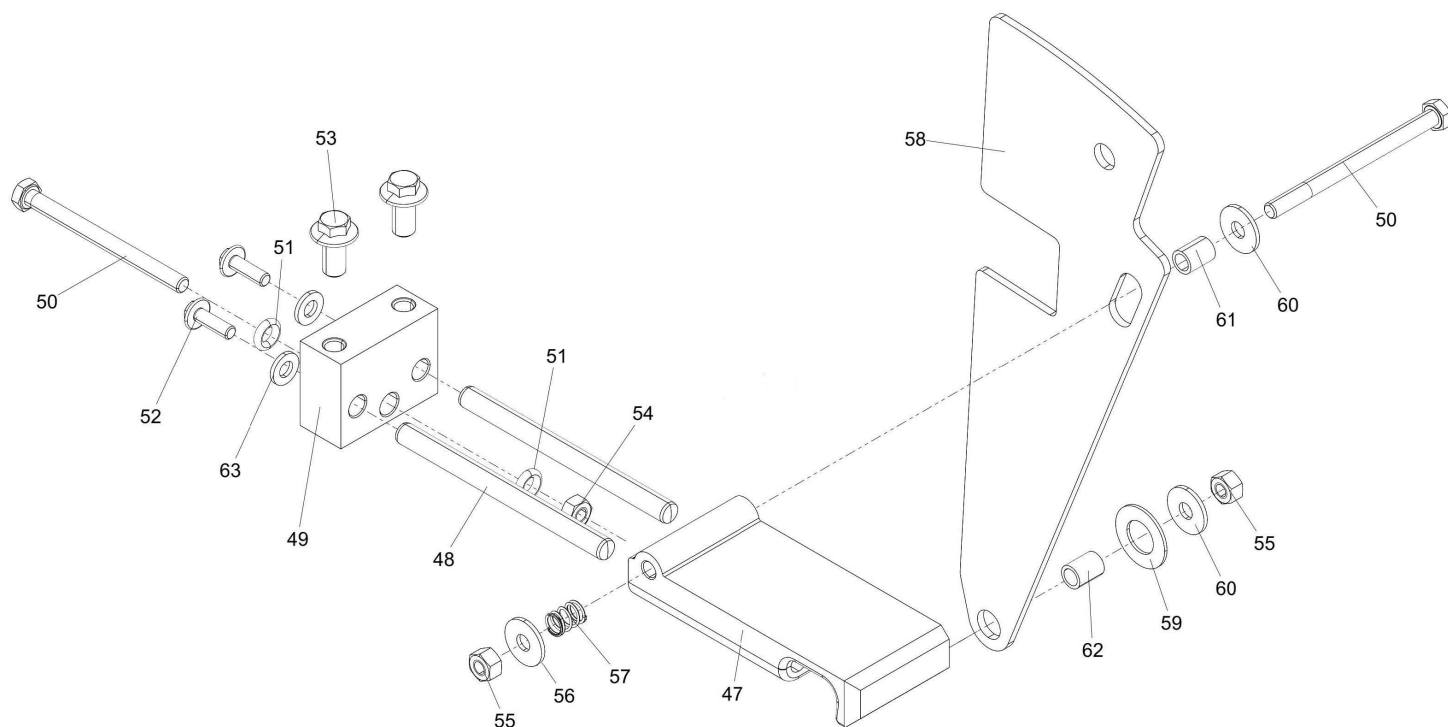

3.3. Detalj A2

Poz.	Ime	Komad
Detalj A2		
47	Ručka regulatora	1 komad
48	Cilindrični štap M8x100 DIN7979	2 komad
49	Pridržni blok	1 komad
50	Vijak M6x80 DIN931	2 komad
51	O-prsten D6x3 FPM75	2 komad
52	Vijak M5x16 DIN933	2 komad
53	Vijak ecofix M8x16 DIN6921	2 komad
54	Matica M6 DIN934	1 komad
55	Matica M6 DIN980V	2 komad
56	Ravna podloška M6 DIN9021	1 komad
57	Proljeće kompresije D8,7x12	1 komad
58	Ploča regulatora	1 komad
59	Ravna podloška M12 DIN137B	1 komad
60	Ravna podloška M6 DIN9021A	2 komad
61	Silikonski odbojnik	1 komad
62	Čahura	1 komad
63	Ravna podloška M5 DIN125A	2 komad