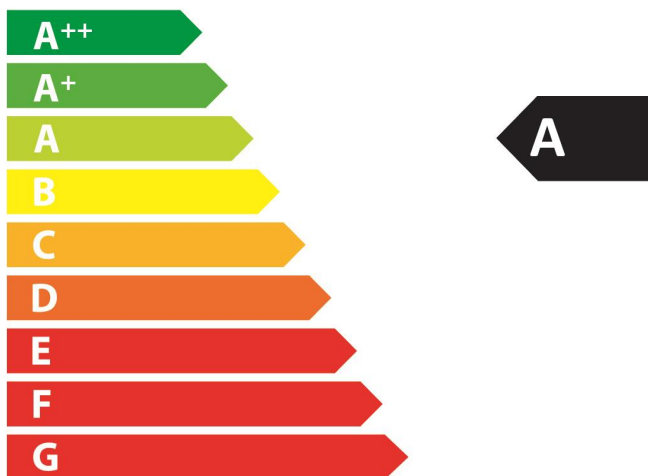

**ENERG**  
енергия · ενεργεια

**HAAS+SOHN**

Inzell easy 350.15

**6,0**  
kW

ENERGIA · ЕНЕРГИЯ · ΕΝΕΡΓΕΙΑ · ENERGIJA · ENERGY · ENERGIE · ENERGI

**2015/1186**