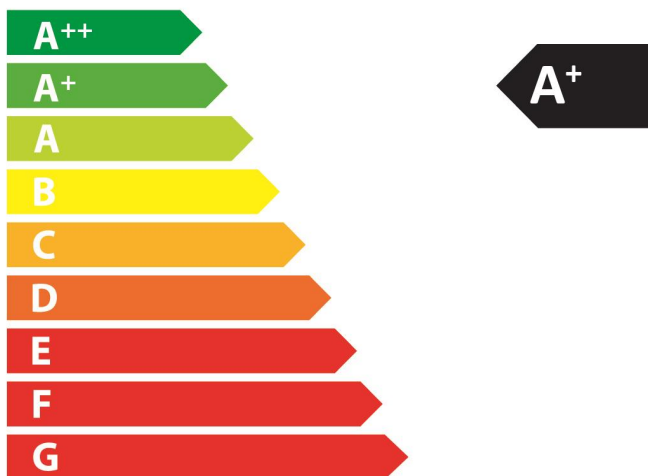

ENERG
енергия · ενεργεια

HAAS+SOHN

Vercellio

7,4
kW

ENERGIA · ЕНЕРГИЯ · ΕΝΕΡΓΕΙΑ · ENERGIJA · ENERGY · ENERGIE · ENERGI

2015/1186