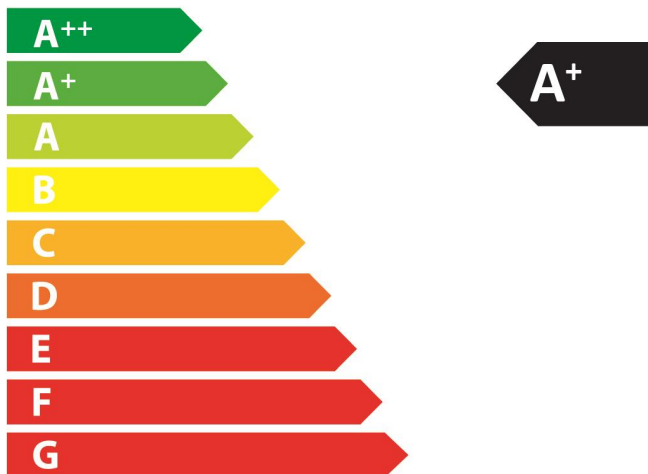

ENERG
енергия · ενεργεια

HAAS+SOHN

Vitorre 275.15

7,4
kW

ENERGIA · ЕНЕРГИЯ · ΕΝΕΡΓΕΙΑ · ENERGIJA · ENERGY · ENERGIE · ENERGI

2015/1186