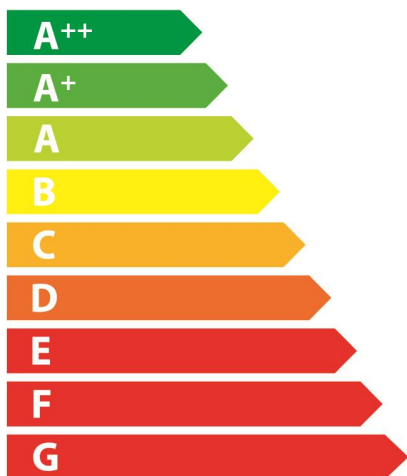

ENERG
енергия · ενεργεια

HAAS+SOHN

Siena-1 277.17/1

A⁺

9,2
kW

ENERGIA · ЕНЕРГИЯ · ΕΝΕΡΓΕΙΑ · ENERGIJA · ENERGY · ENERGIE · ENERGI

2015/1186