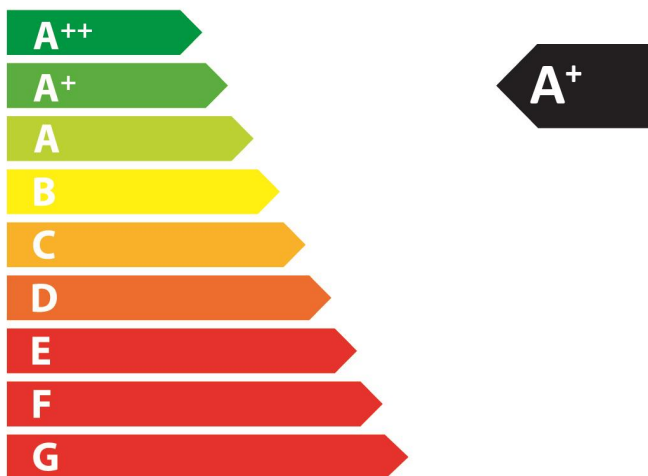

ENERG
енергия · ενεργεια

HAAS+SOHN

Herborn EASY 295.15

6,4
kW

ENERGIA · ЕНЕРГИЯ · ΕΝΕΡΓΕΙΑ · ENERGIJA · ENERGY · ENERGIE · ENERGI

2015/1186