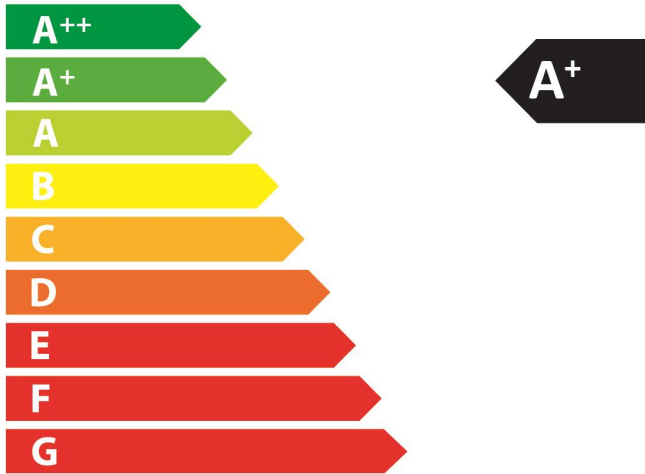

ENERG Y IJA
енергия · ενεργεια IE IA

HAAS+SOHN

Bregenz 330.15 RLU

6,3
kW

ENERGIA · ЕНЕРГИЯ · ΕΝΕΡΓΕΙΑ · ENERGIJA · ENERGY · ENERGIE · ENERGI

2015/1186