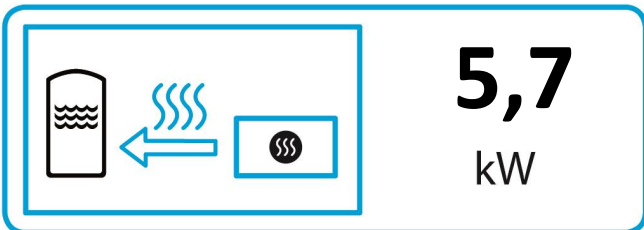

ENERG Y IJA
енергия · ενέργεια IE IA

HAAS+SOHN

Aqua Trento EASY 346.15-C

ENERGIA · ЕНЕРГИЯ · ΕΝΕΡΓΕΙΑ · ENERGIJA · ENERGY · ENERGIE · ENERGI

2015/1186