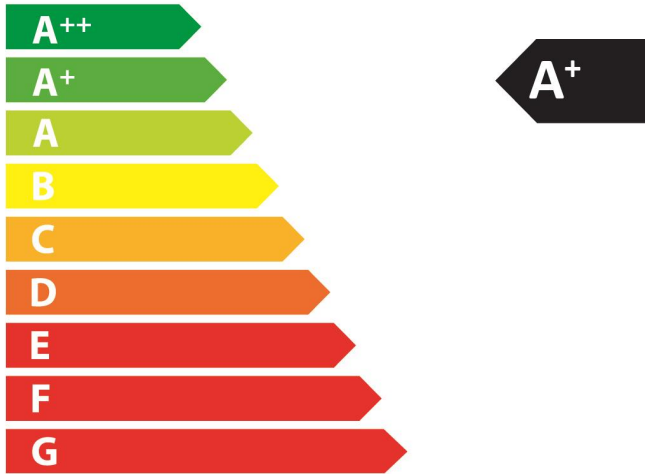

ENERG Y IJA
енергия · ενέργεια IE IA

HAAS+SOHN

Aqua Trento EASY 346.15-C

ENERGIA · ЕНЕРГИЯ · ΕΝΕΡΓΕΙΑ · ENERGIJA · ENERGY · ENERGIE · ENERGI

2015/1186