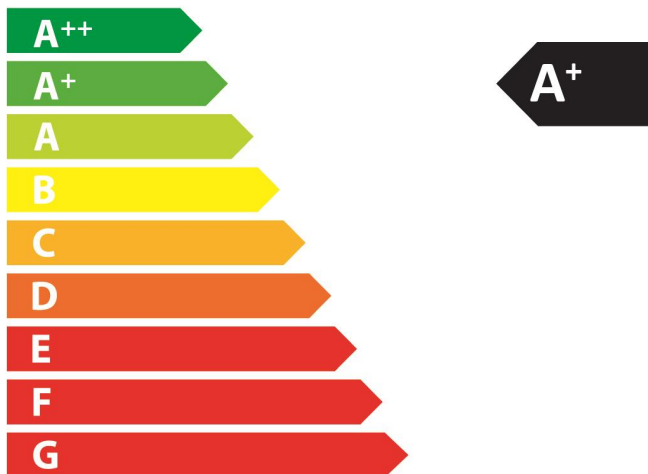

**ENERG**  
енергия · ενεργεια

**HAAS+SOHN**

**HSP 8 Lucca-II-RLU 442.08**

**8,5**  
kW

ENERGIA · ЕНЕРГИЯ · ΕΝΕΡΓΕΙΑ · ENERGIJA · ENERGY · ENERGIE · ENERGI

**2015/1186**