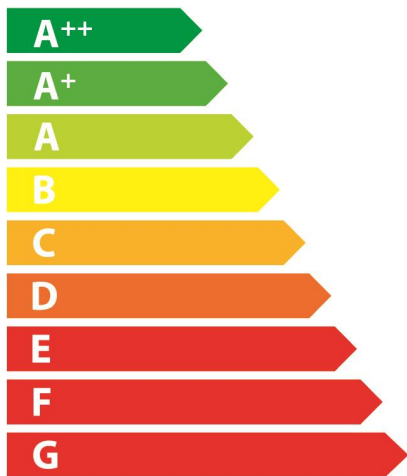

**ENERG**  
енергия · ενεργεια

HAAS+SOHN

HSP 7

**8,2**  
kW

ENERGIA · ЕНЕРГИЯ · ΕΝΕΡΓΕΙΑ · ENERGIJA · ENERGY · ENERGIE · ENERGI

2015/1186