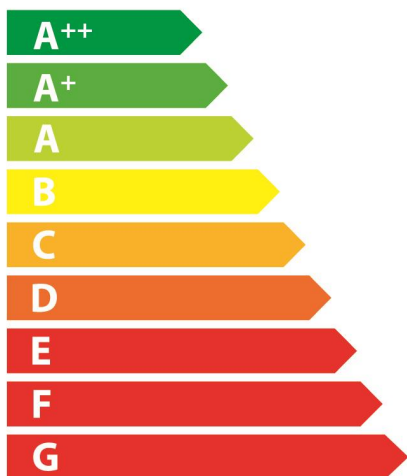

ENERG
енергия · ενεργεια

HAAS+SOHN

HSP 7-2019

A⁺

8,2
kW

ENERGIA · ЕНЕРГИЯ · ΕΝΕΡΓΕΙΑ · ENERGIJA · ENERGY · ENERGIE · ENERGI

2015/1186