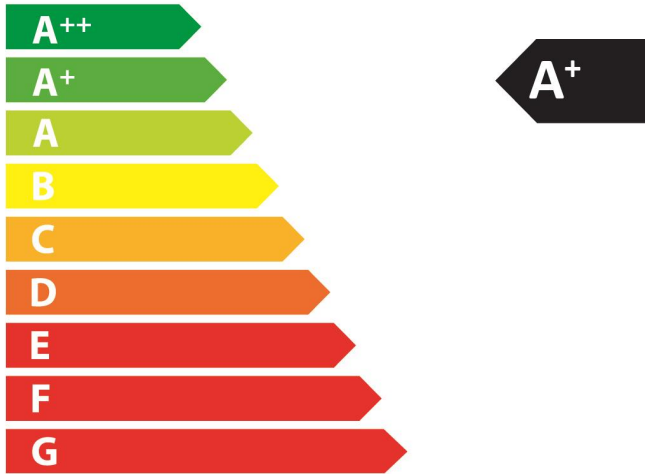

ENERG Y IJA
енергия · ενεργεια IE IA

HAAS+SOHN

HSP 7 Diana Plus 451.08 RLU

8,2
kW

ENERGIA · ЕНЕРГИЯ · ΕΝΕΡΓΕΙΑ · ENERGIJA · ENERGY · ENERGIE · ENERGI

2015/1186