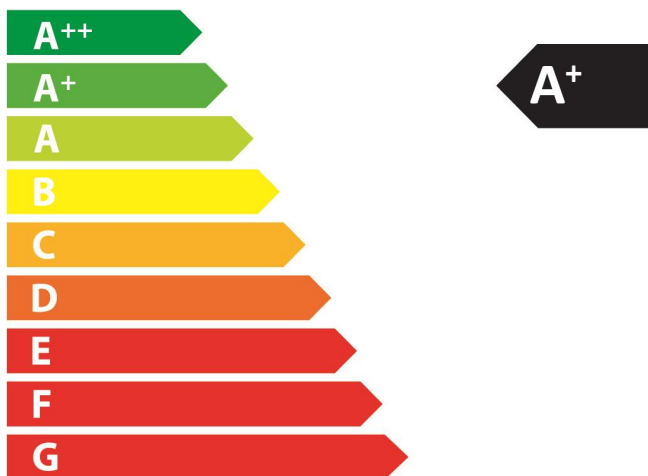

ENERG

енергия · ενεργεια

HAAS+SOHN

Amadora s výměníkem

2,1
kW

6,0
kW

ENERGIA · ЕНЕРГИЯ · ΕΝΕΡΓΕΙΑ · ENERGIJA · ENERGY · ENERGIE · ENERGI

2015/1186