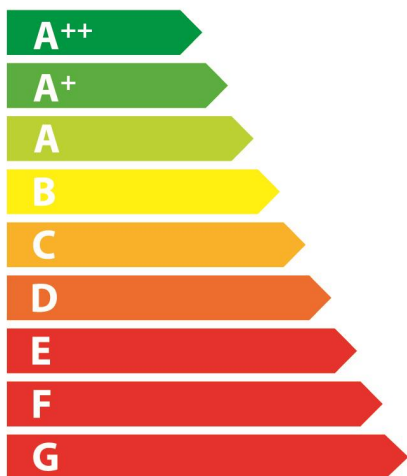

ENERG
енергия · ενεργεια

HAAS+SOHN

HSDZ 75.5 EASY

8,0
kW

ENERGIA · ЕНЕРГИЯ · ΕΝΕΡΓΕΙΑ · ENERGIJA · ENERGY · ENERGIE · ENERGI

2015/1186