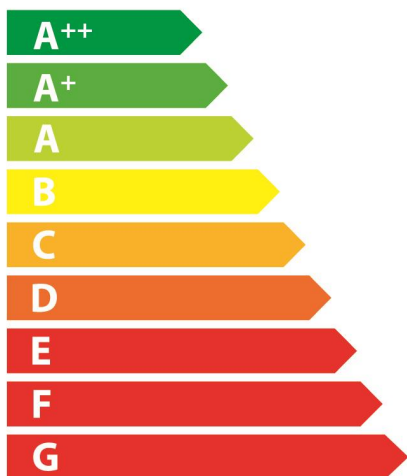

ENERG
енергия · ενεργεια

HAAS+SOHN

BSH 75.5

8,0
kW

ENERGIA · ЕНЕРГИЯ · ΕΝΕΡΓΕΙΑ · ENERGIJA · ENERGY · ENERGIE · ENERGI

2015/1186